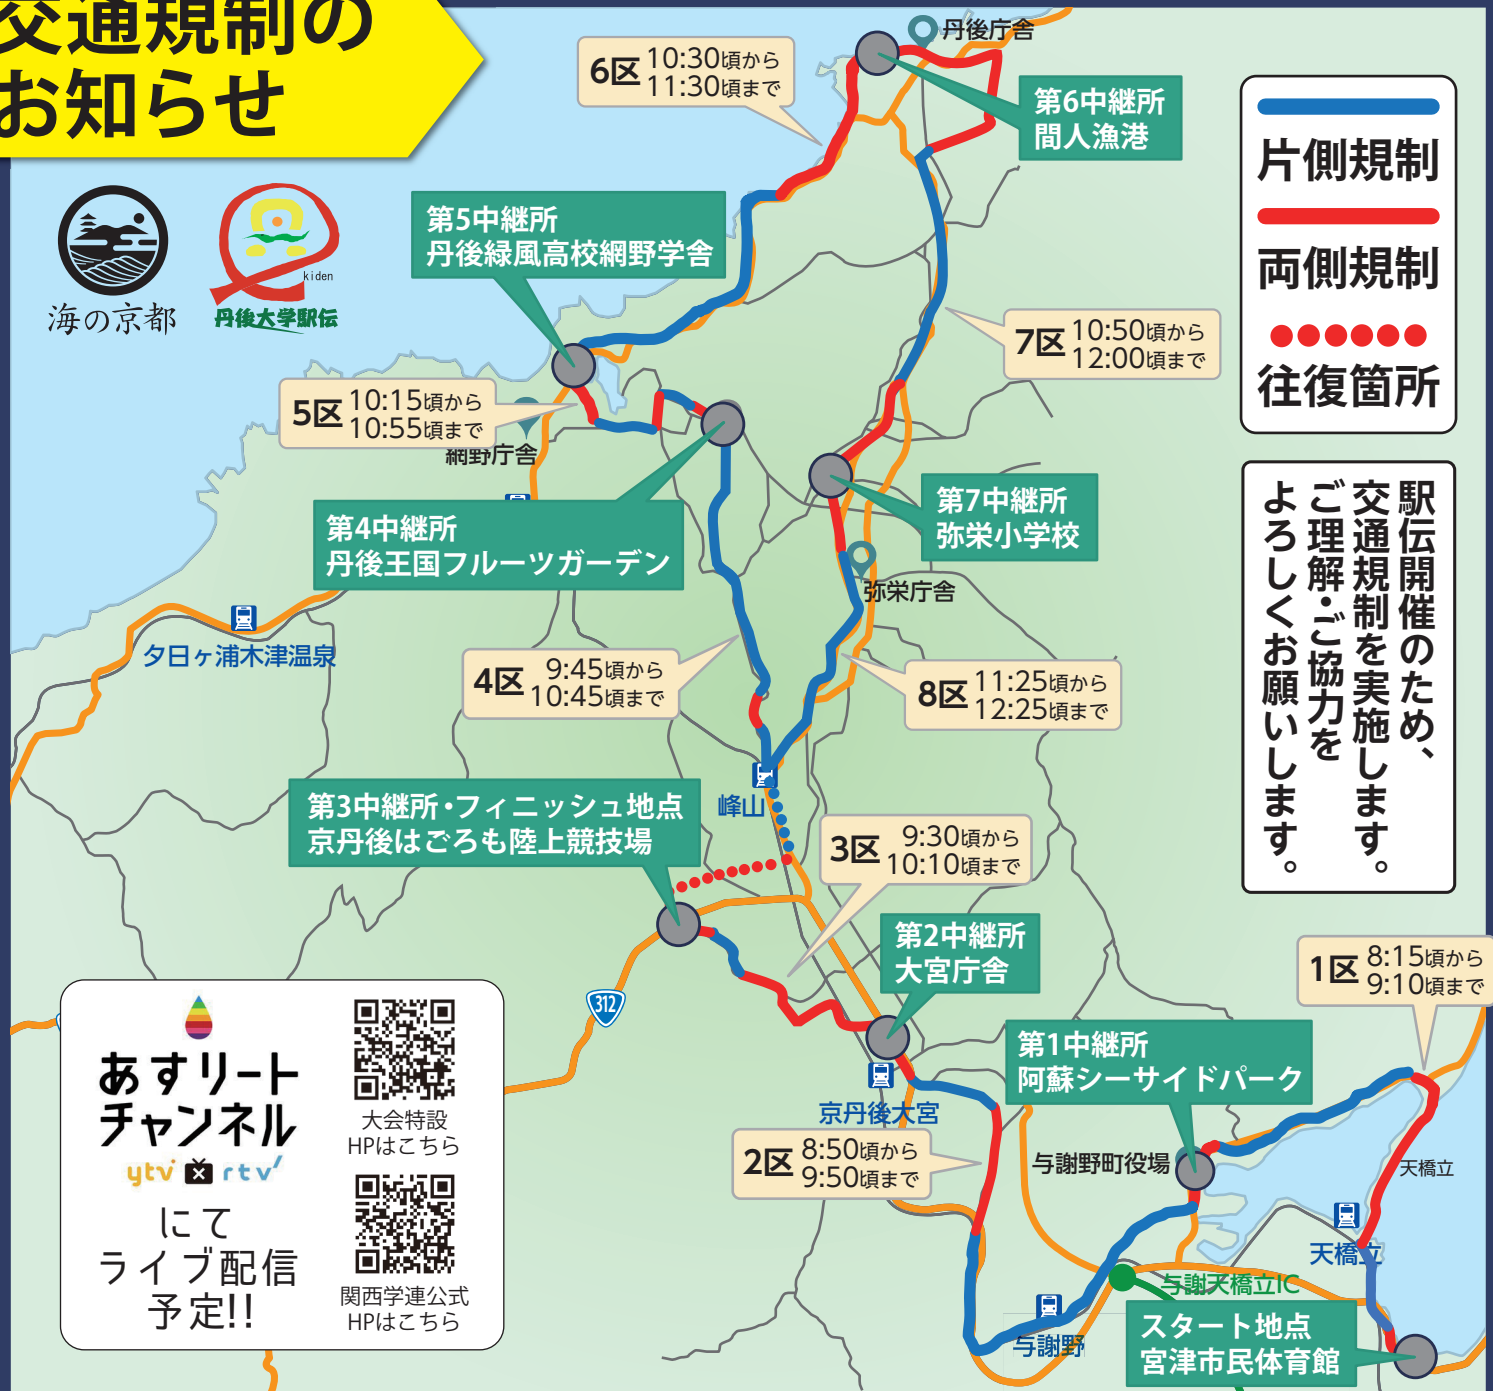

交通規制のお知らせ

駅伝開催のため、
交通規制を実施します。
ご理解・ご協力を
よろしくお願いいたします。

丹後大学駅伝

第85回関西学生対校駅伝競走大会

11/18(土)

8:30 start 8区間 74.4km

- 《主催》関西学生陸上競技連盟
 - 《後援》京都府 京都府教育委員会 丹後大学駅伝後援会
読売新聞社 読売テレビ放送株式会社 海の京都DMO
 - 《特別協賛》住友電気工業株式会社
 - 《協賛》アシックスジャパン株式会社 株式会社ニチレク
 - 《協力》赤穂化成株式会社 丹後海陸交通株式会社
京都丹後鉄道(WILLER TRAINS株式会社)
富田電気通信株式会社 NPO法人京丹後コミュニティ放送
 - 《運営協力》一般財団法人京都陸上競技協会 他
 - 《支援》京都府警察本部 宮津警察署 京丹後警察署
- お問合せ 関西学生陸上競技連盟
〒553-0003 大阪府大阪市福島区福島4-6-2 アメニティ福島205
TEL 06-6442-8770 FAX 06-6442-8771